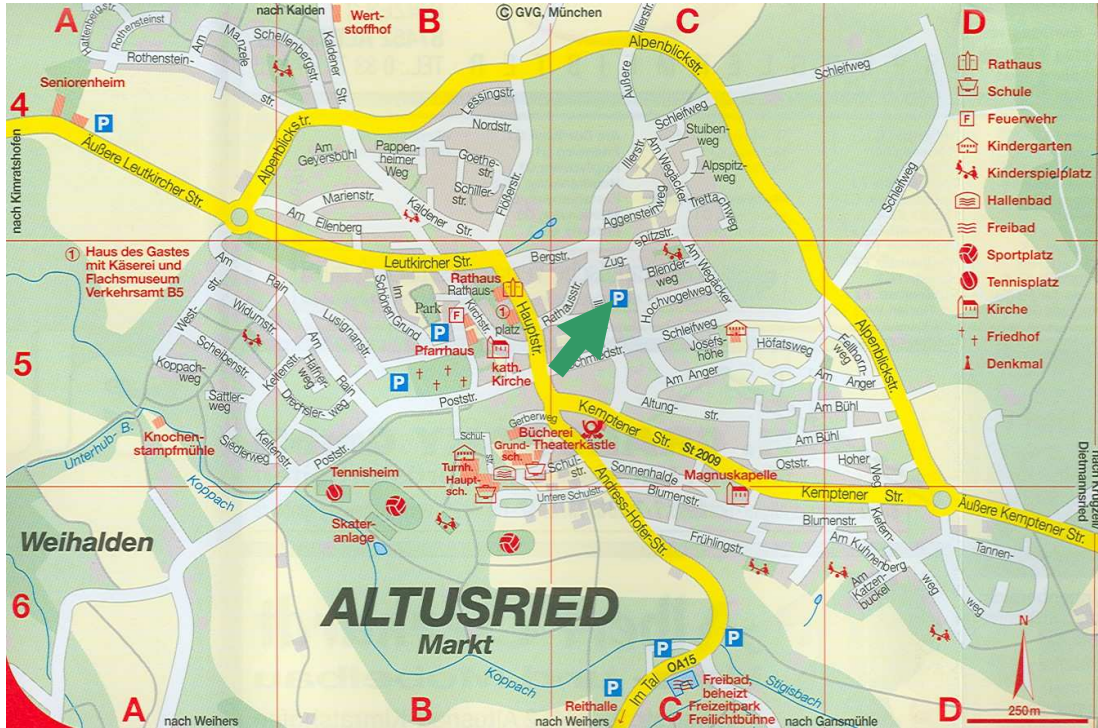

# Anfahrtsplan (Sportstudio Altusried)

Mit freundlicher Genehmigung der GVG, Geographische Verlagsgesellschaft mbH, Holbeinstraße 2, 81679 München  
Lizenznummer 50.369/09

Ortseinfahrt (West): Leutkircher Straße → Hauptstraße → Rathausstraße → Zugspitzstraße → Parkplatz  
Ortseinfahrt (Ost): Alpenblickstraße → Schleifweg → Am Wegäcker → Zugspitzstraße → Parkplatz