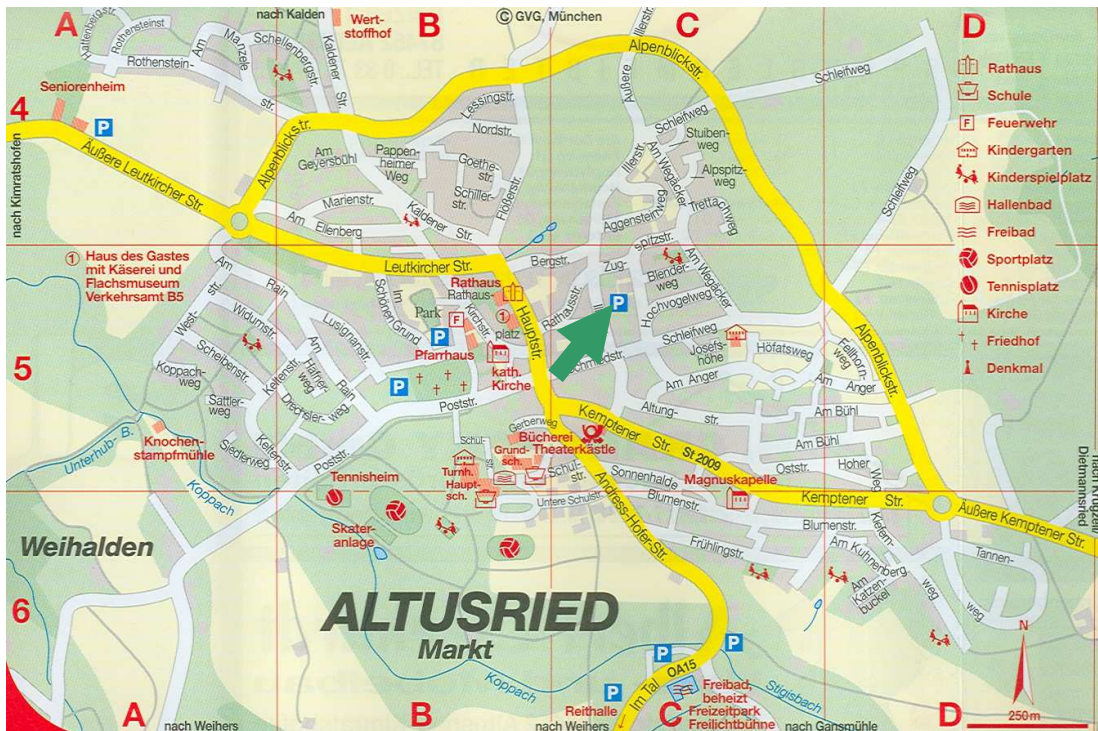

# Anfahrtsplan (Sportstudio Altusried)

Mit freundlicher Genehmigung der GVG, Geographische Verlagsgesellschaft mbH, Holbeinstraße 2, 81679 München  
Lizenznummer 50.369/09

Ortseinfahrt (West): Leutkircher Straße → Hauptstraße → Rathausstraße → Zugspitzstraße → Parkplatz  
Ortseinfahrt (Ost): Alpenblickstraße → Schleifweg → Am Wegäcker → Zugspitzstraße → Parkplatz