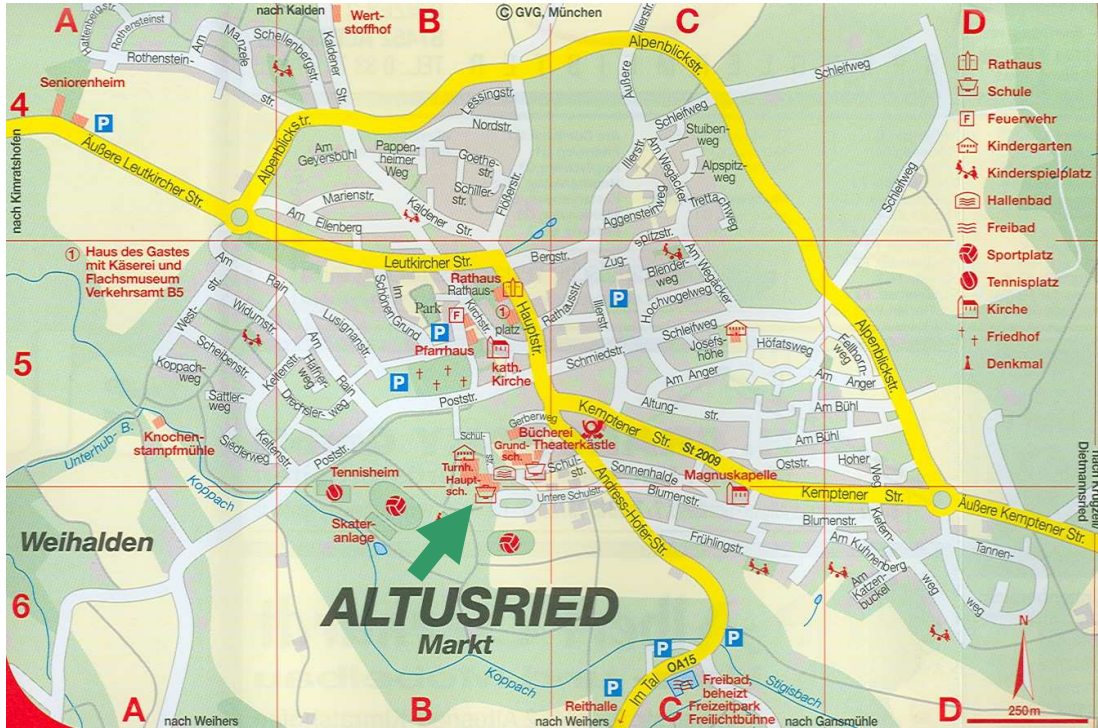

Anfahrtsplan (Turnhalle Altusried)

Mit freundlicher Genehmigung der GVG, Geographische Verlagsgesellschaft mbH, Holbeinstraße 2, 81679 München
Lizenznummer 50.369/09

Ortseinfahrt (West): Leutkircher Straße → Hauptstraße → Andreas-Hofer-Straße → Untere Schulstraße → Parkplatz
Ortseinfahrt (Ost): Kemptener Straße → Blumenstraße → Untere Schulstraße → Parkplatz