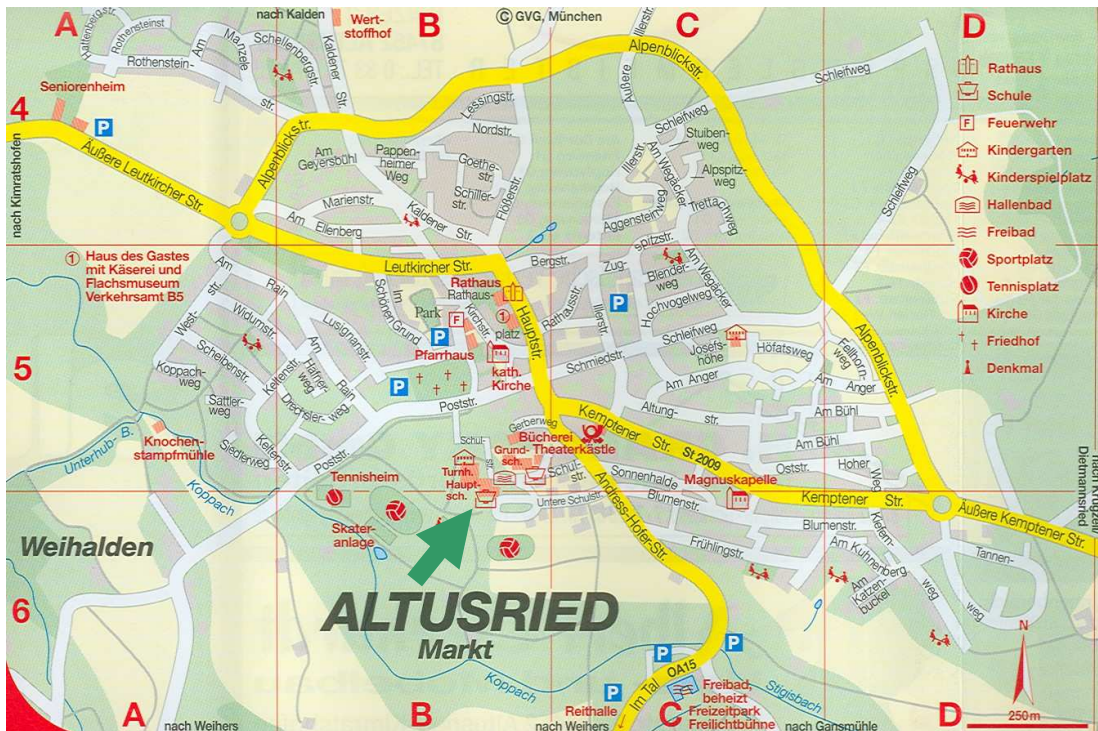

Anfahrtsplan (Turnhalle Altusried)

Mit freundlicher Genehmigung der GVG, Geographische Verlagsgesellschaft mbH, Holbeinstraße 2, 81679 München
Lizenznummer 50.369/09

Ortseinfahrt (West): Leutkircher Straße → Hauptstraße → Andreas-Hofer-Straße → Untere Schulstraße → Parkplatz
Ortseinfahrt (Ost): Kemptener Straße → Blumenstraße → Untere Schulstraße → Parkplatz